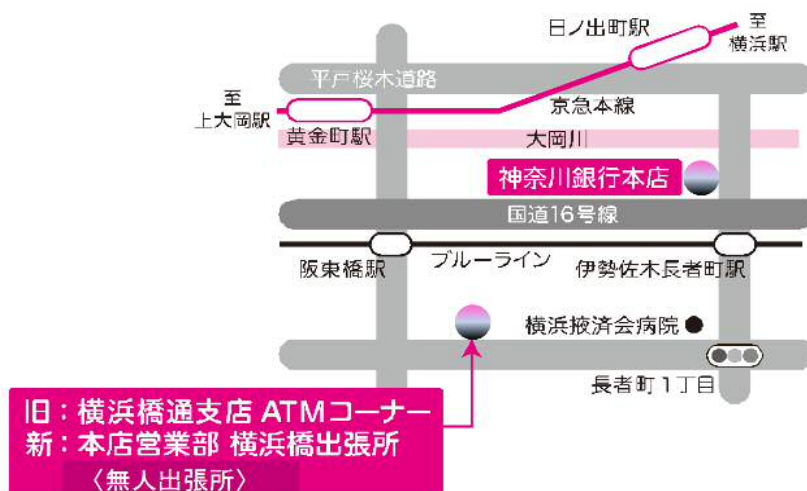

平成 29 年 11 月 6 日

各 位

株式会社 神奈川銀行

横浜橋通支店店舗移転および横浜橋出張所の設置について

神奈川銀行（頭取 三村 智之）は、本日より横浜橋通支店を本店営業部に移転し、ブランチインブランチ（店舗内店舗）形式にて営業を開始いたしました。併せて旧横浜橋通支店所在地に、無人の ATM コーナーである本店営業部横浜橋出張所を設置いたしましたのでお知らせいたします。

※ブランチインブランチとは 2 つの店舗が同一建物内で一体となって窓口業務を行う形態です。

横浜橋通支店の概要		
	移転前	移転後
住所	〒232-0021 横浜市南区真金町 1 丁目 1 番地	〒231-0033 横浜市中区長者町 9 丁目 166 番地 (本店営業部内)
電話番号	045-231-7035	045-261-2641

本店営業部横浜橋出張所の概要	
住所	〒232-0021 横浜市南区真金町 1 丁目 1 番地
営業時間	午前 8 時より午後 9 時まで

以 上